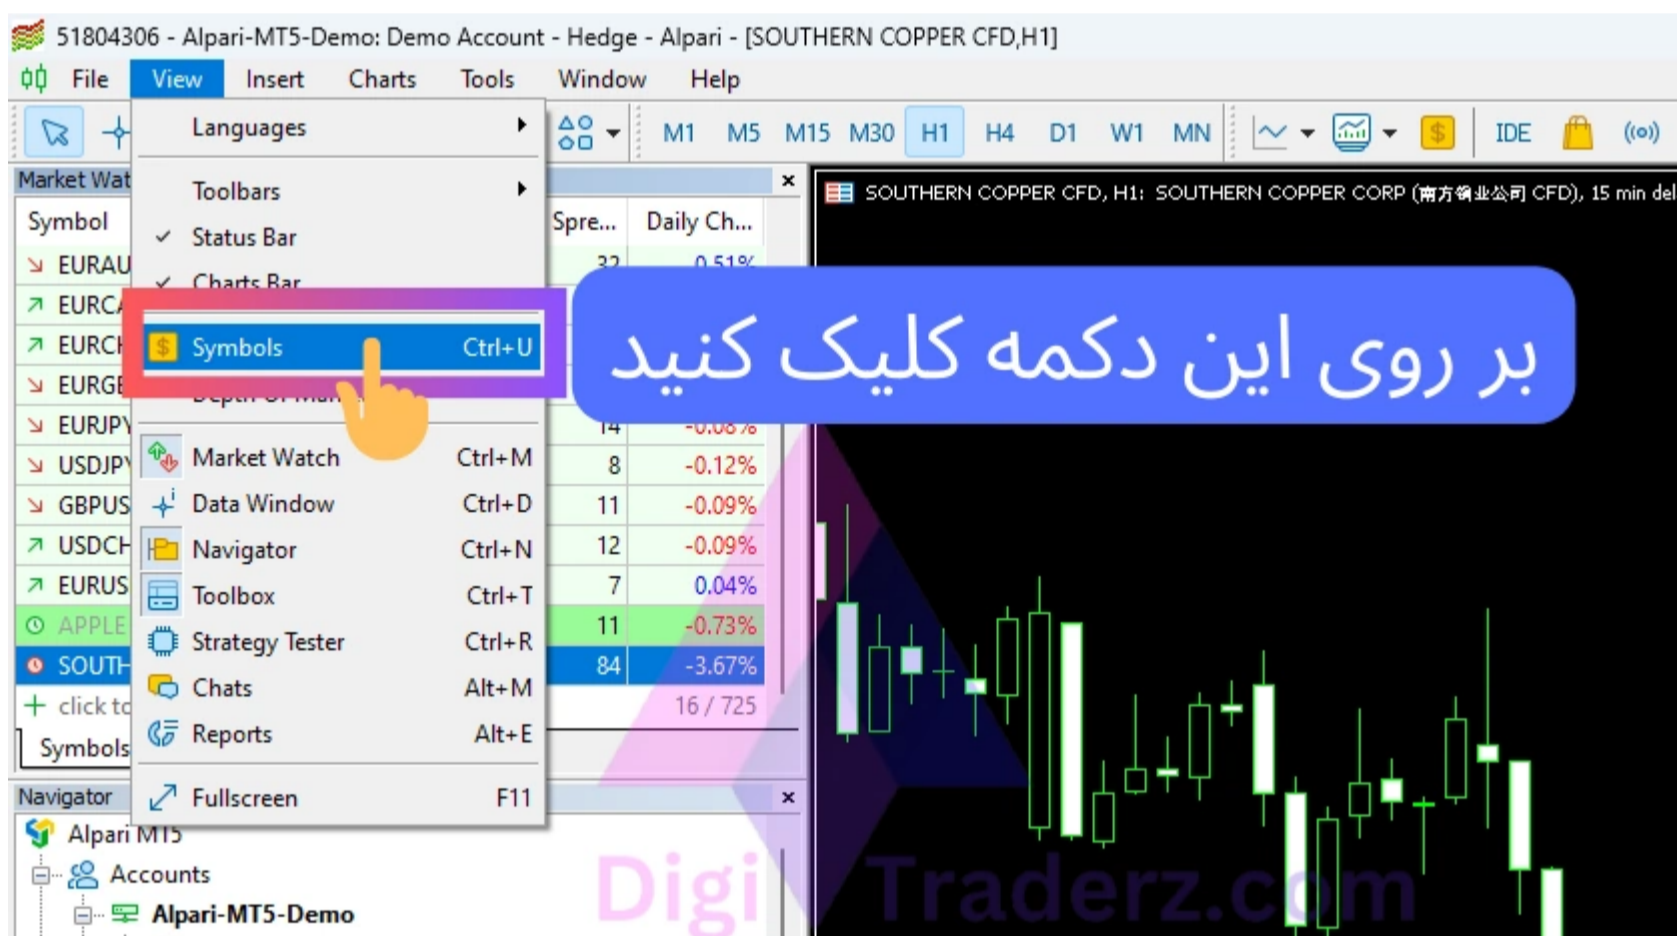

گام #2: اضافه کردن نماد به واچ لیست

در پنجره مربوط به نمادهای آلپاری، از قسمت سرچ، نماد "Copper" را جستجو کنید. نماد مس [Southern Copper CFD] را می توانید در این قسمت مشاهده کنید. با انتخاب آن می توانید مشخصات کامل این نماد را نیز مشاهده نمایید.

برای اضافه کردن نماد به واچ لیست نمادهای خود، بر روی دکمه «Show Symbol» کلیک کنید و در انتها پنجره را ببندید.