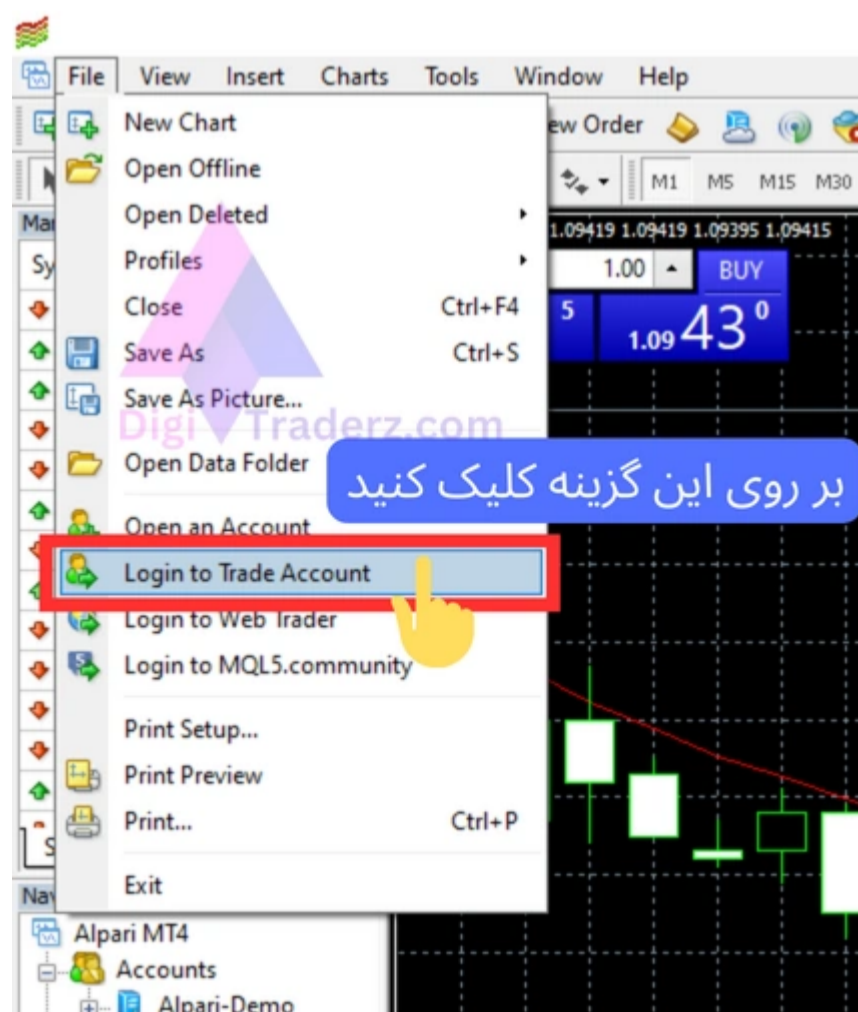

در منوی باز شده بر روی گزینه Login to Trade Account کلیک کنید تا پنجره جدید باز شود.